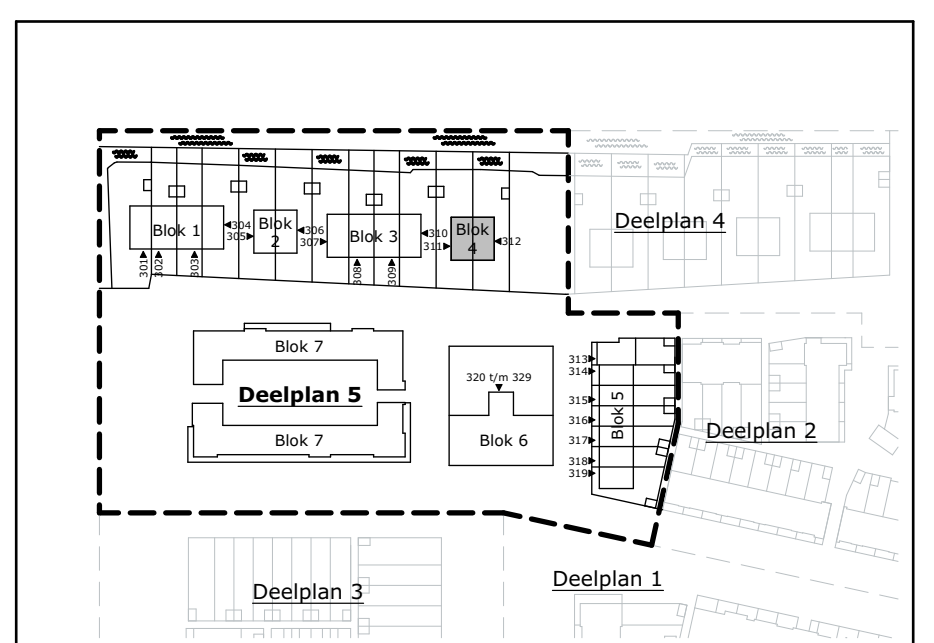

Symbolenlijst

Situatie overzicht - schaal 1:2000

**Deelplan 5
Wonen aan de Meeroever
Blok 04**

Bouwnummers (BNR):
311 t/m 312

Schaal 1:100 - A0 - 10 juni 2020