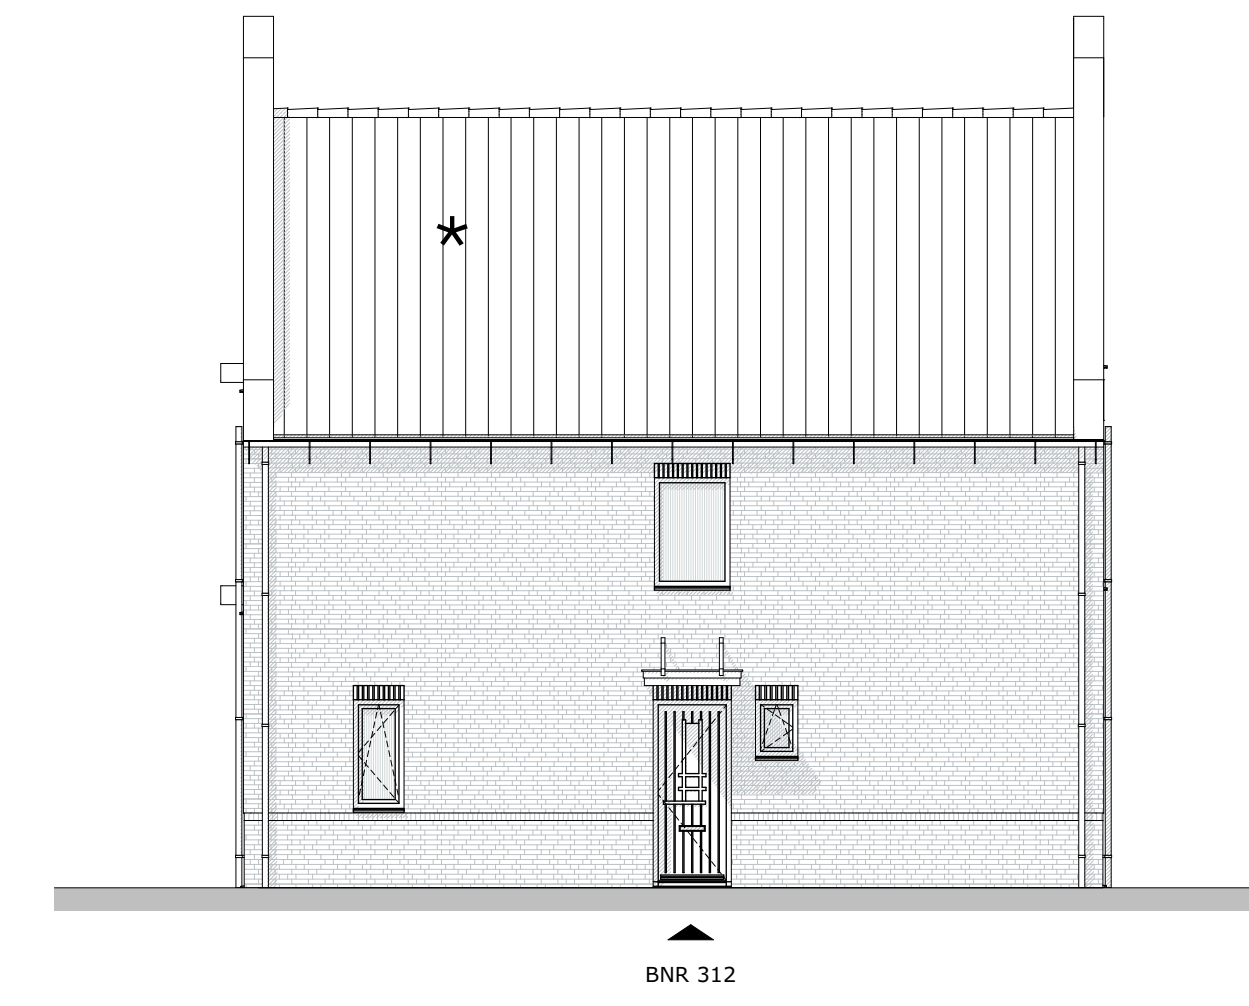

Rechterzijgevel