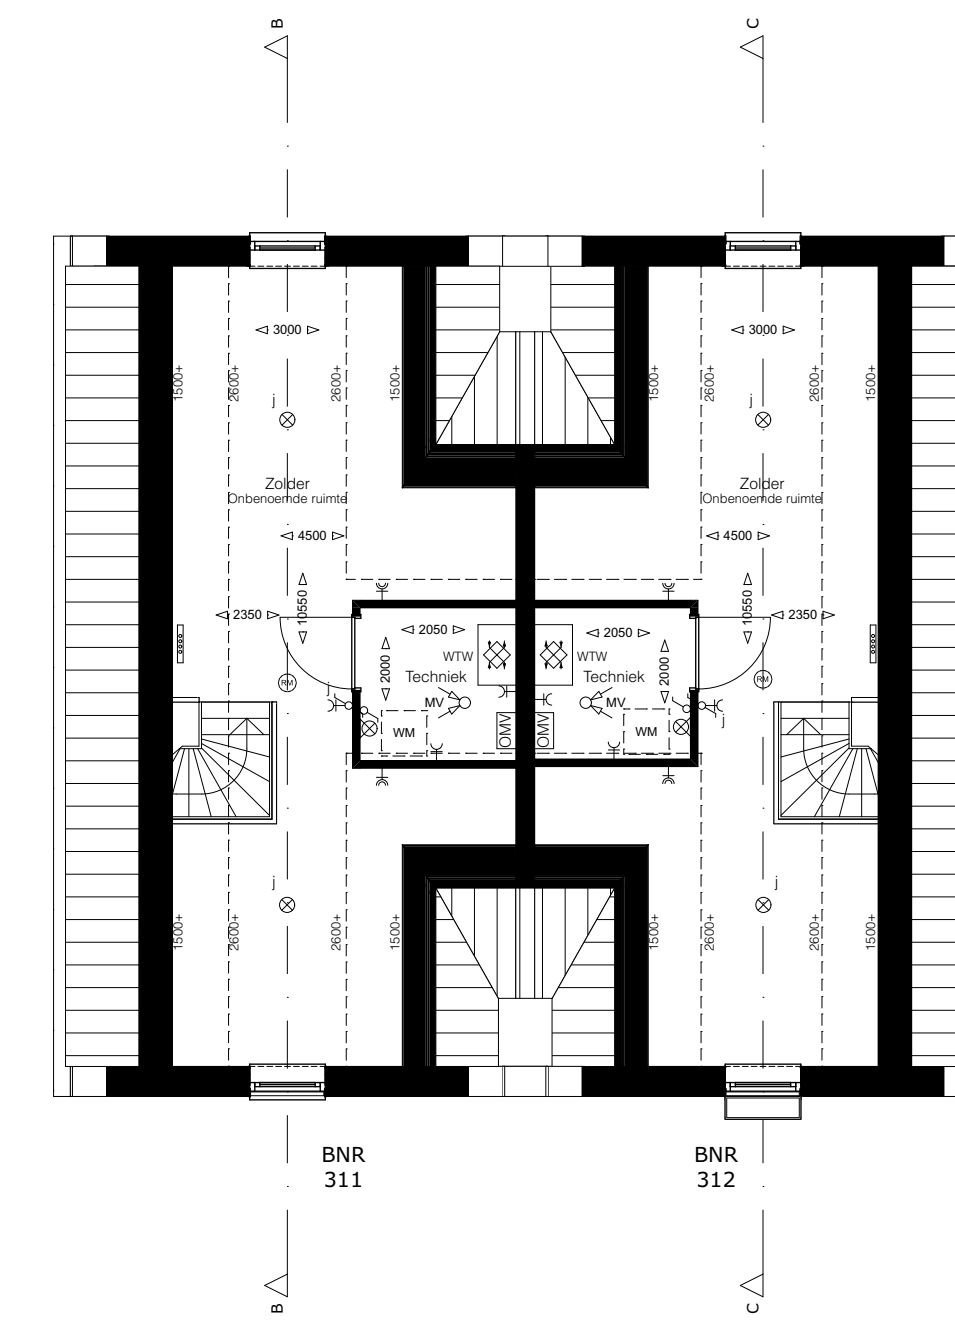

2e verdieping