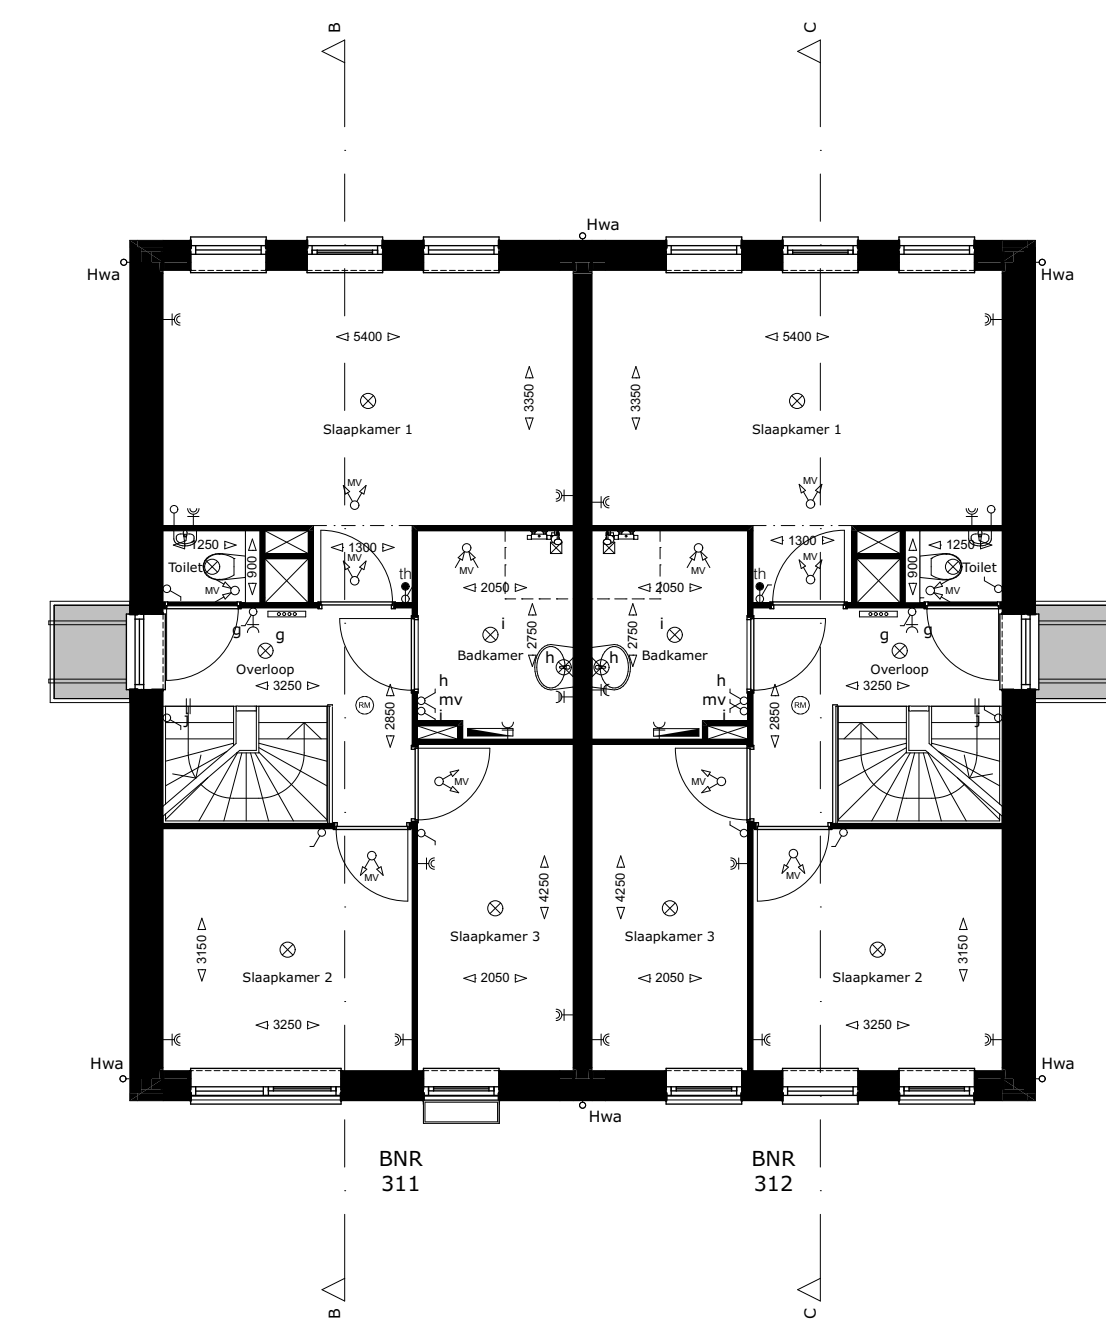

1e verdieping