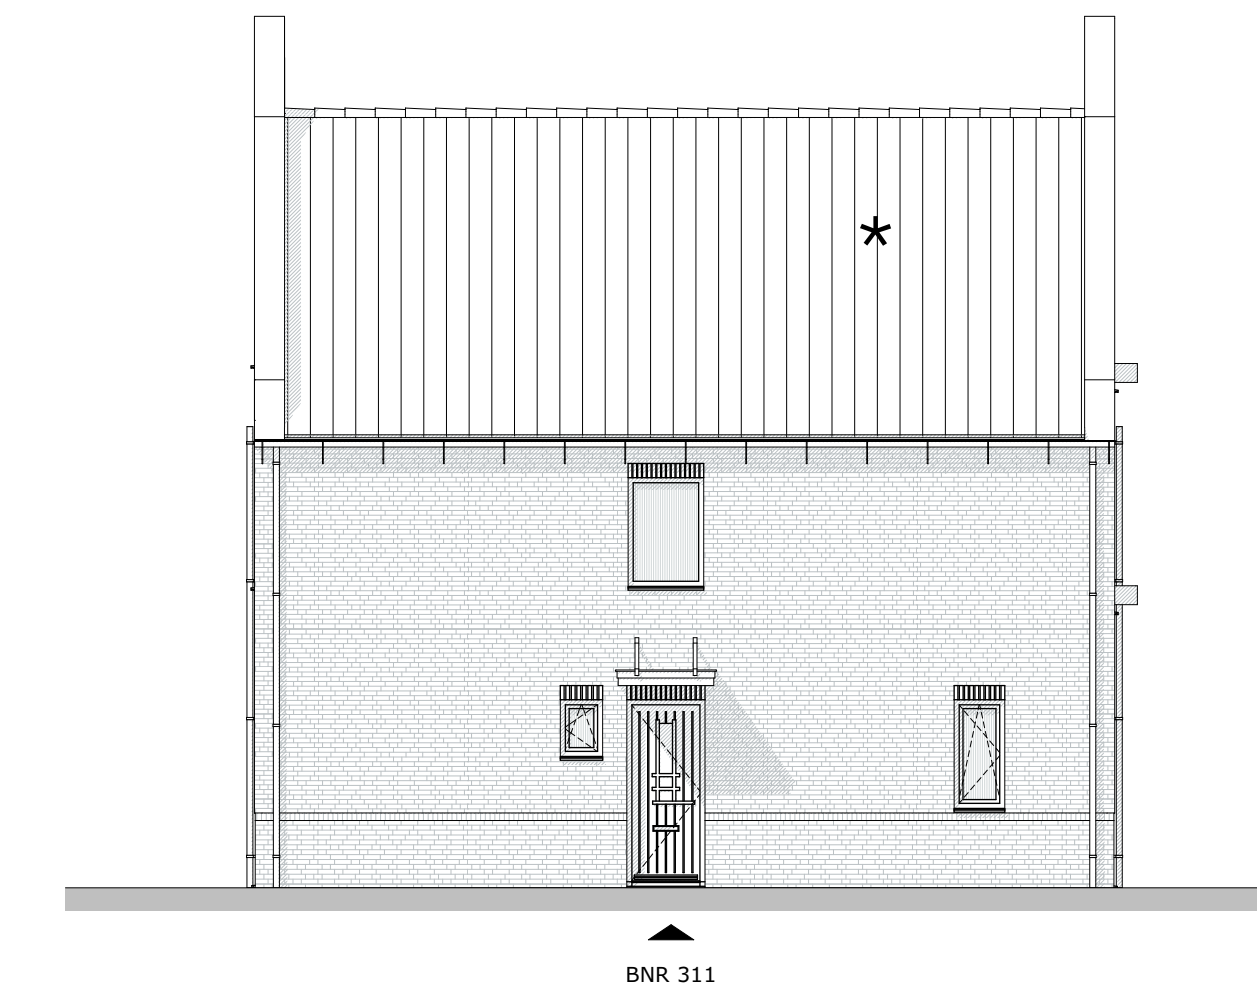

Linkerzijgevel