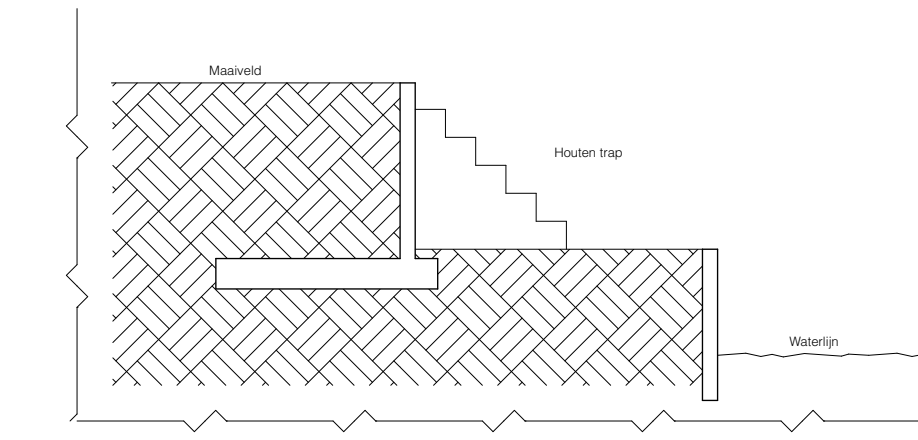

Doorsnede E-E