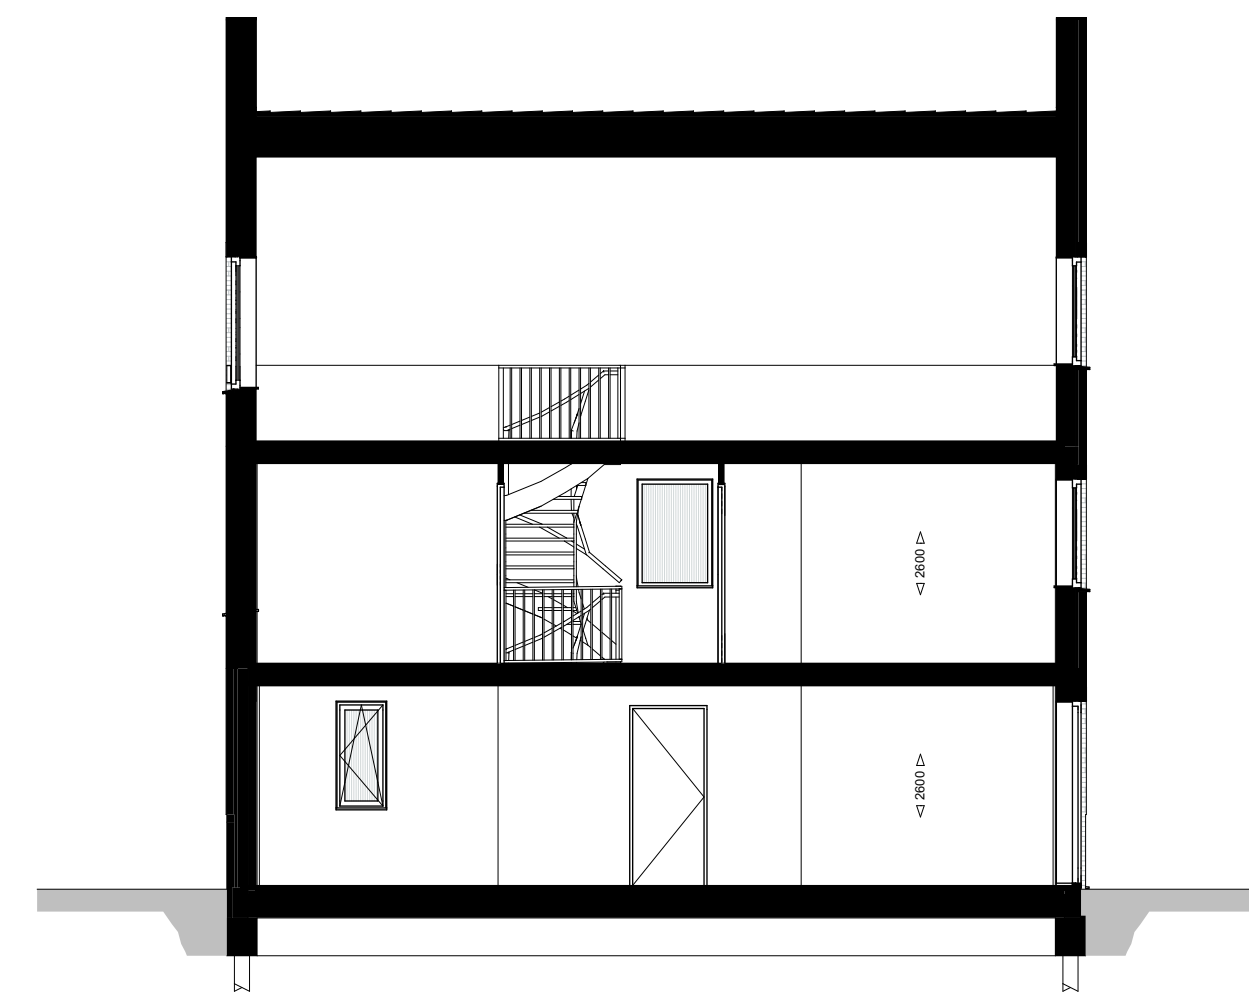

Doorsnede B-B