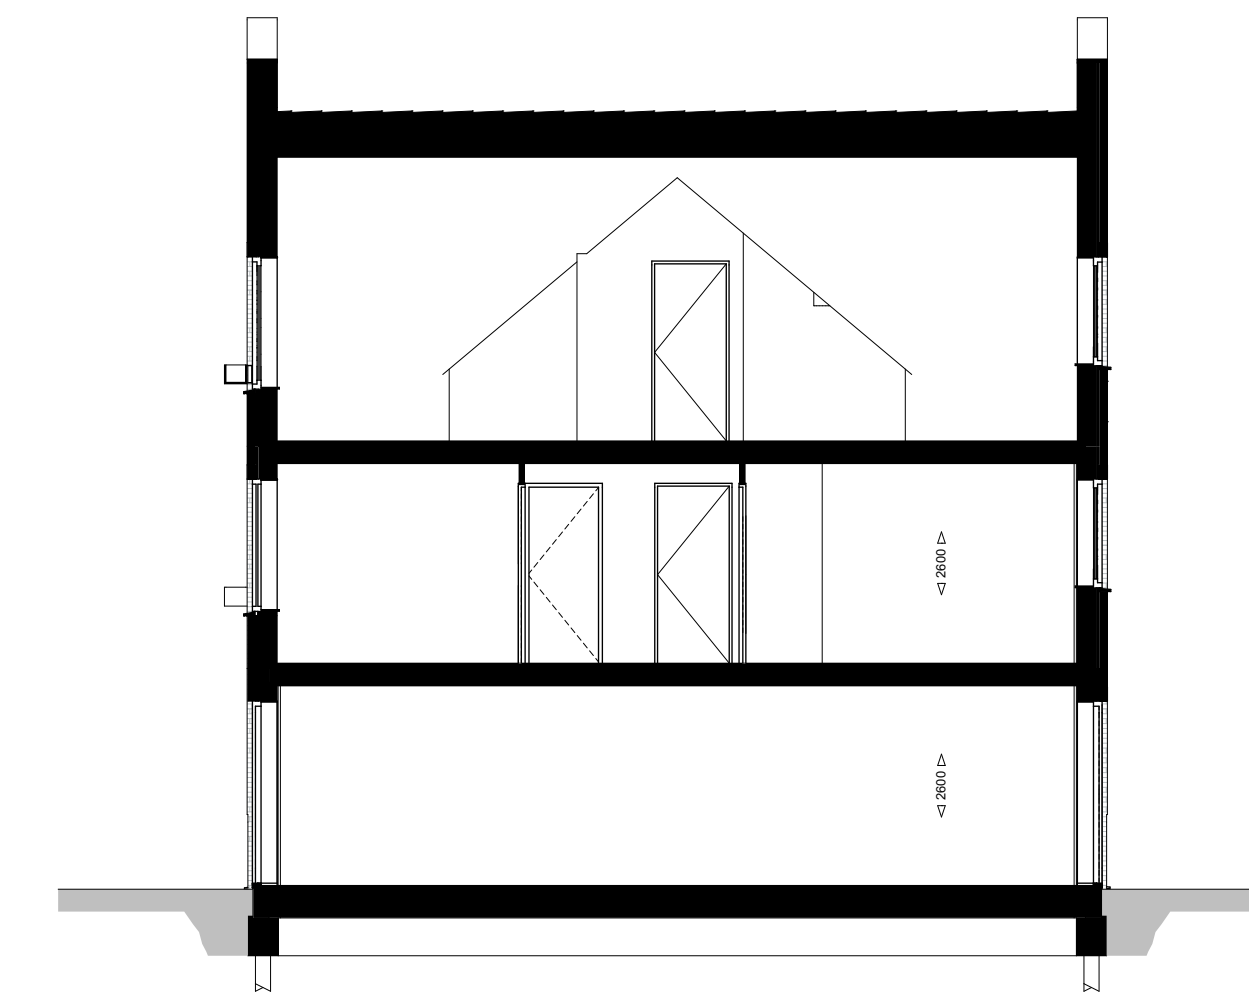

Doorsnede C-C