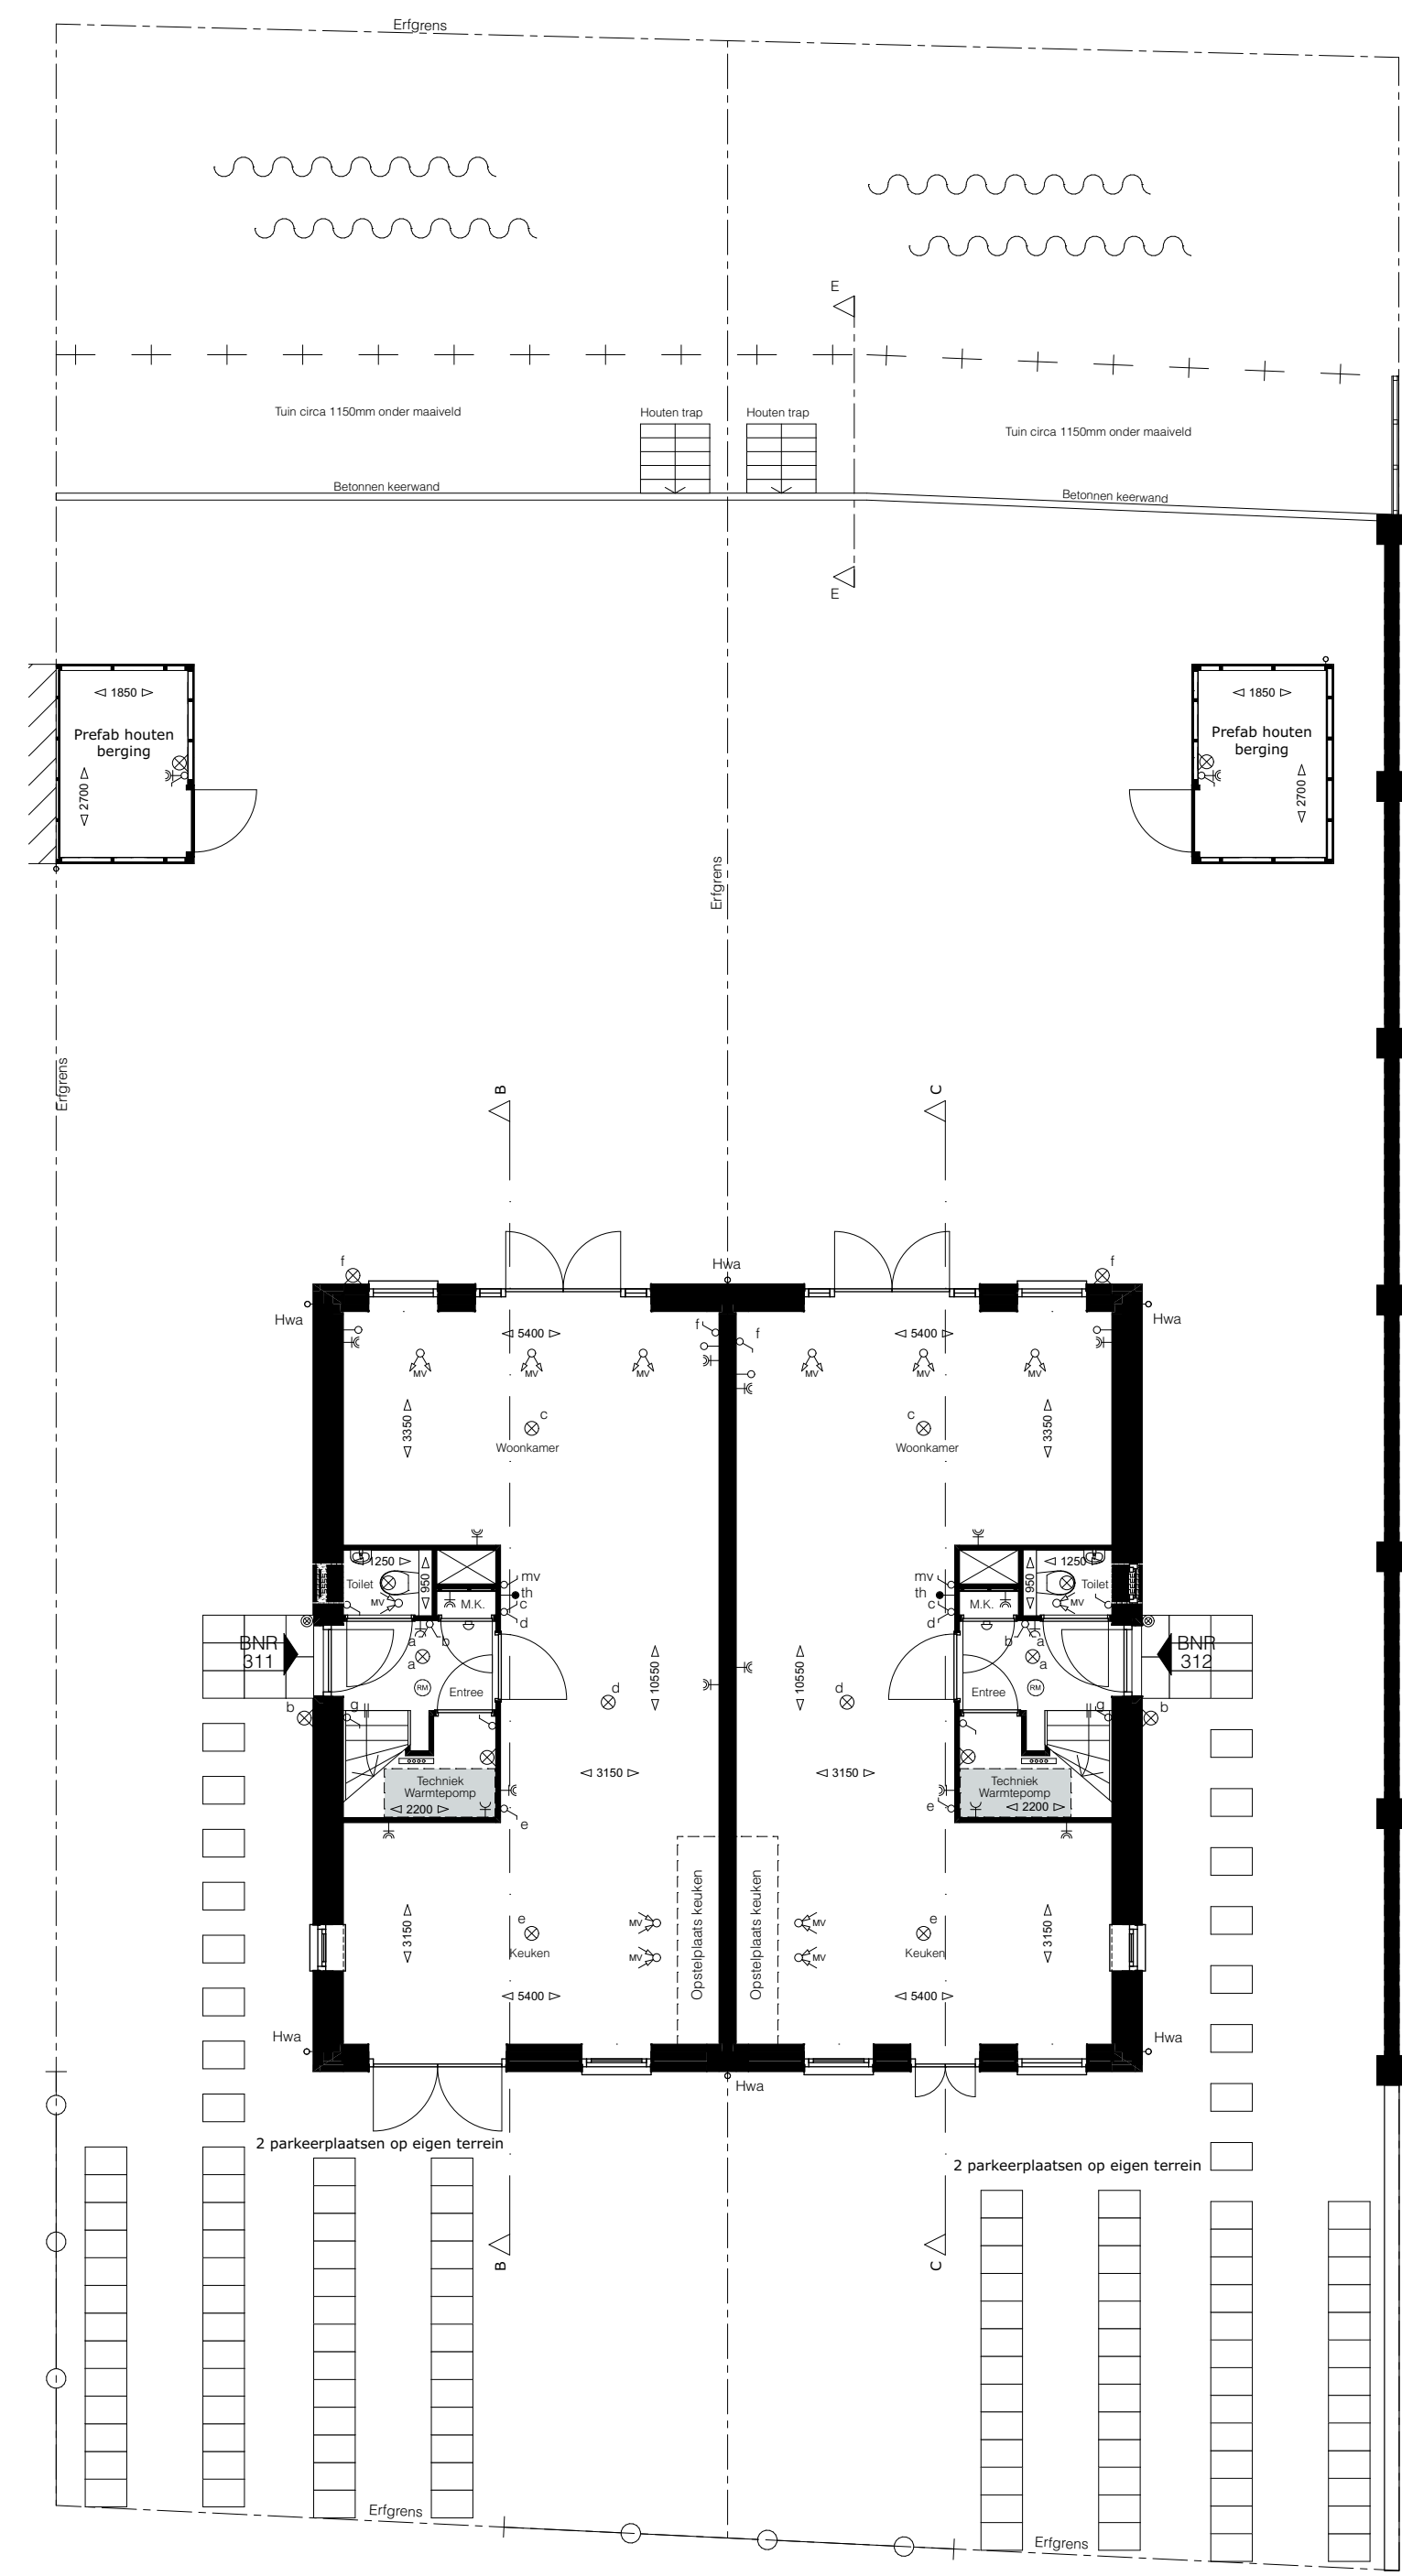

Begane grond